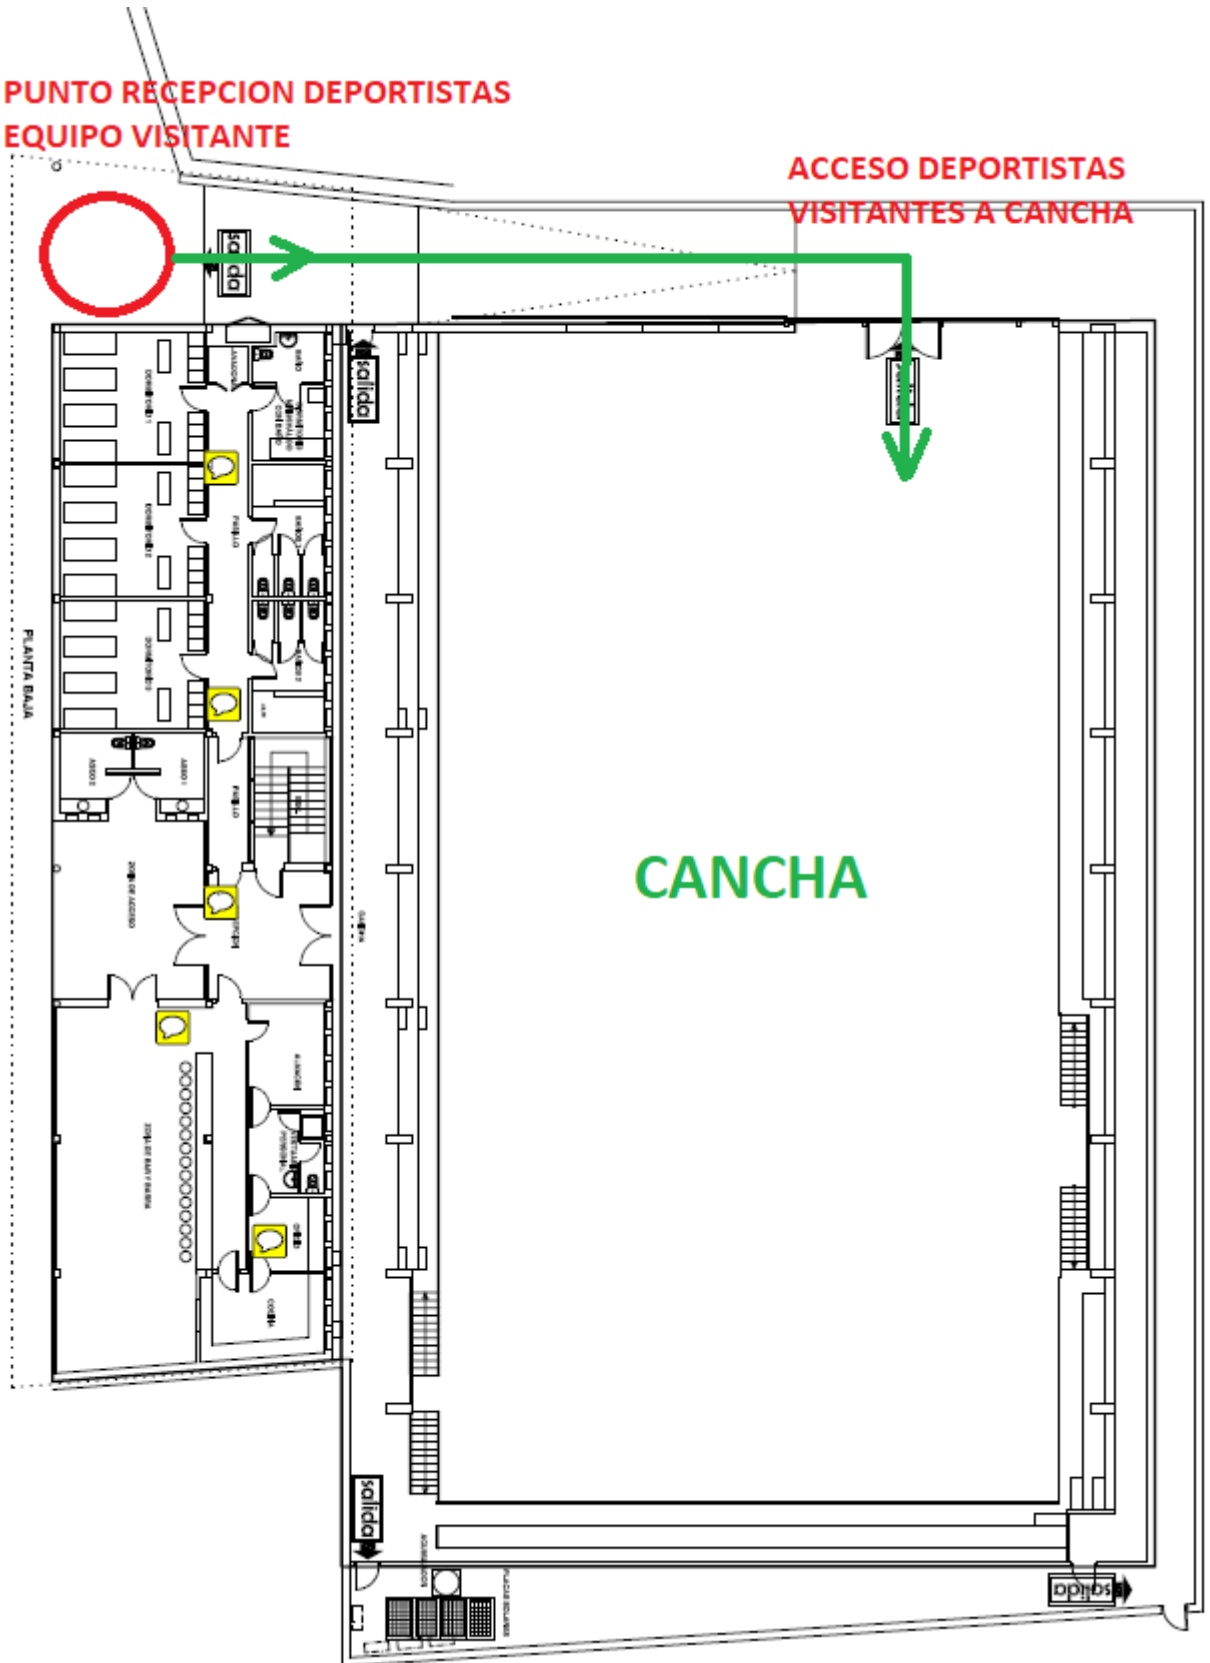

**PUNTO RECEPCION DEPORTISTAS
EQUIPO VISITANTE**

**ACCESO DEPORTISTAS
VISITANTES A CANCHA**

CANCHA